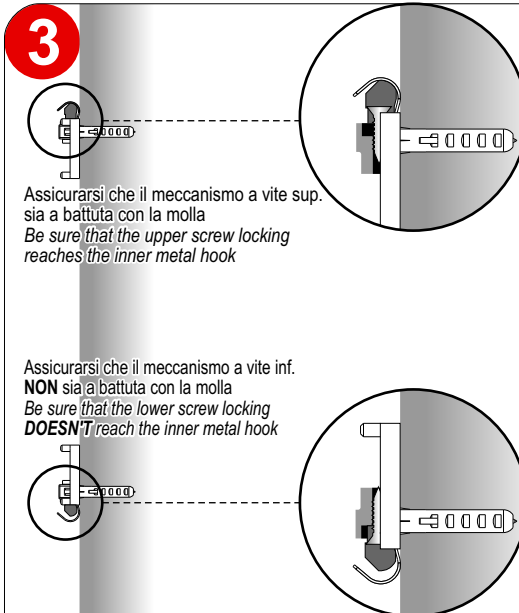

93010246\_P\_LOP-beetle-brick-danielle\_140717\_v1.0.cdr

Pulsantiera di piano  
Landing Operating Panels

**Beetle / Brick / Danielle** 70x220  
90x250

Manuale di Installazione / Installation manual V. 1.0

Kit di fissaggio  
Fixing kit

Supporto di fissaggio  
Fixing support

fissaggio su stipite  
for door frame fixing

3,9 x 22

fissaggio a muro  
for wall fixing

4 x 40  
6 mm

Distanziali per fissaggio pulsanti  
Spacers for push button mounting

Beetle / Danielle  
Brick

93010246\_P\_LOP-beetle-brick-danielle\_140717\_v1.0.cdr

Pulsantiera di piano  
Landing Operating Panels

**Beetle / Brick / Danielle** 70x220  
90x250

Manuale di Installazione / Installation manual V. 1.0