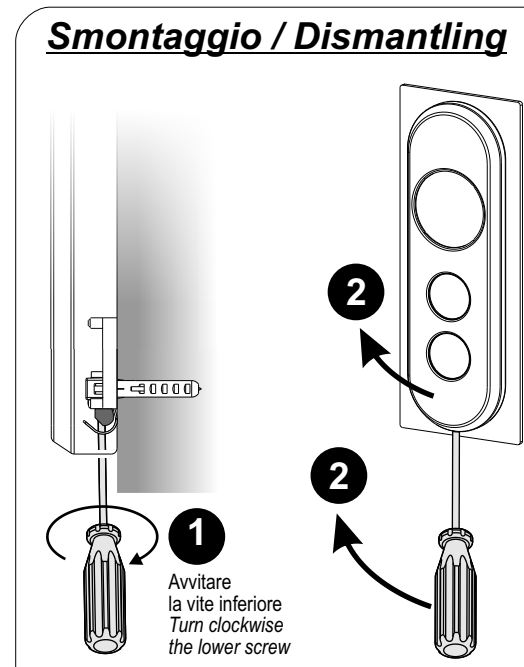

Smontaggio / Dismantling

DMG SpA
Via delle Monachelle, 84/C
00040 POMEZIA (ROMA) • ITALIA
Tel. +39 06930251 • Fax +39 0693025240
info@dmg.it • www.dmg.it

93010246