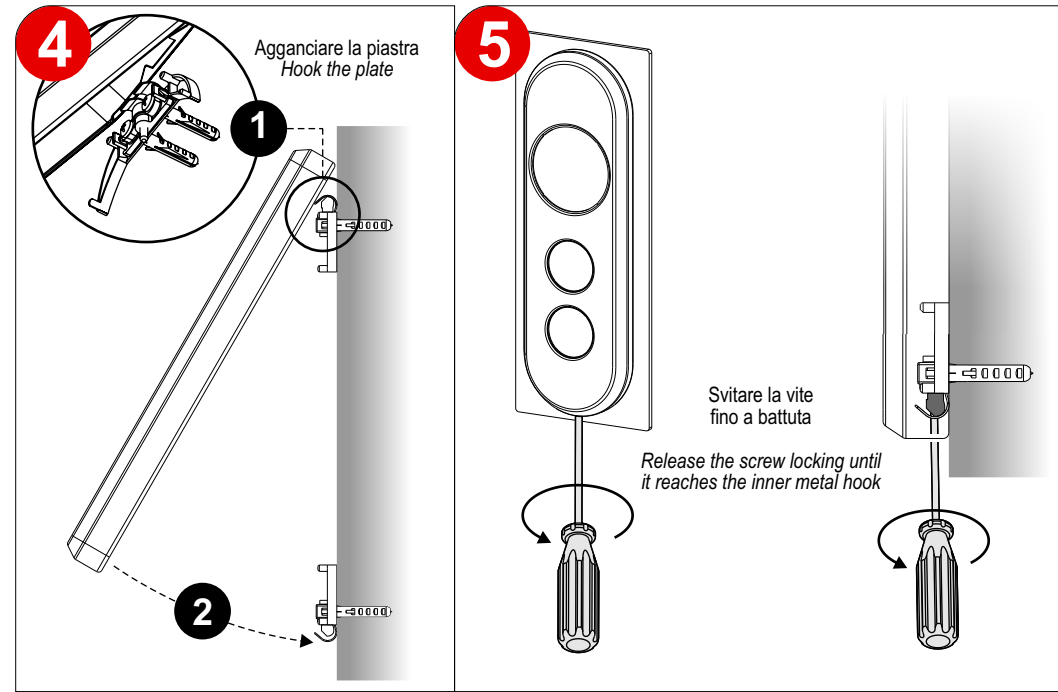

Smontaggio / Dismantling

DMG SpA
Via delle Monachelle, 84/C
00040 POMEZIA (ROMA) • ITALIA
Tel. +39 06930251 • Fax +39 0693025240
info@dmg.it • www.dmg.it

93010246

Smontaggio / Dismantling

DMG SpA
Via delle Monachelle, 84/C
00040 POMEZIA (ROMA) • ITALIA
Tel. +39 06930251 • Fax +39 0693025240
info@dmg.it • www.dmg.it

93010246