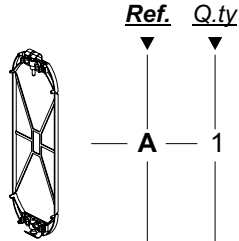

93010246\_P\_LOP-beetle-brick-danielle\_140717\_v1.0.cdr

Pulsantiera di piano  
Landing Operating Panels

**Beetle / Brick / Danielle** 70x220  
90x250

Manuale di Installazione / Installation manual V. 1.0

Kit di fissaggio  
Fixing kit

Supporto di fissaggio  
Fixing support

fissaggio su stipite  
for door frame fixing

3,9 x 22

fissaggio a muro  
for wall fixing

4 x 40  
6 mm

Distanziali per fissaggio pulsanti  
Spacers for push button mounting