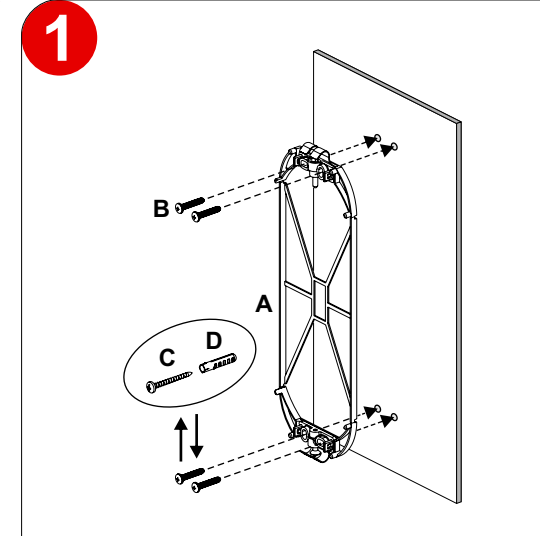

Supporto di fissaggio
Fixing support

fissaggio su stipite
for door frame fixing

3,9 x 22

fissaggio a muro
for wall fixing

4 x 40
6 mm

Distanziali per fissaggio pulsanti
Spacers for push button mounting

Beetle / Danielle
Brick