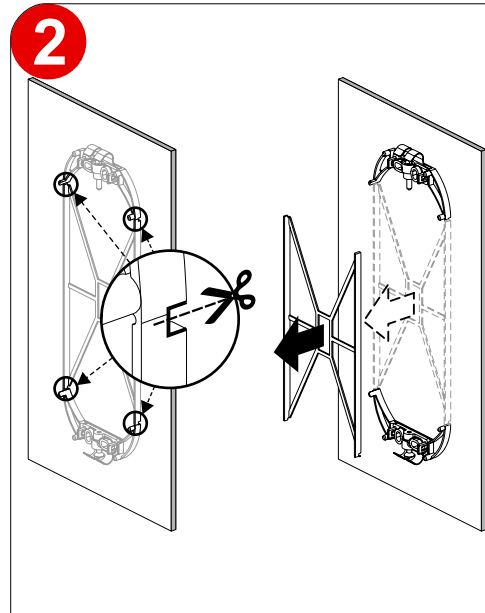

Supporto di fissaggio
Fixing support

fissaggio su stipite
for door frame fixing

3,9 x 22

fissaggio a muro
for wall fixing

4 x 40
6 mm

Distanziali per fissaggio pulsanti
Spacers for push button mounting

Beetle / Danielle
Brick