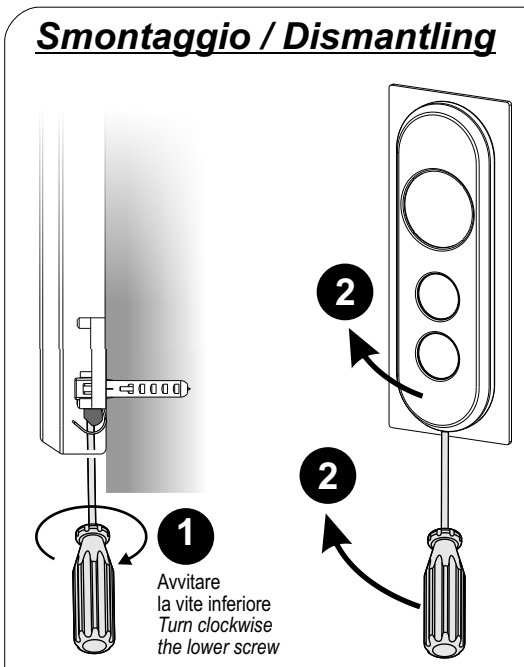

Smontaggio / Dismantling

DMG SpA
Via delle Monachelle, 84/C
00040 POMEZIA (ROMA) • ITALIA
Tel. +39 06930251 • Fax +39 0693025240
info@dmg.it • www.dmg.it

93010246