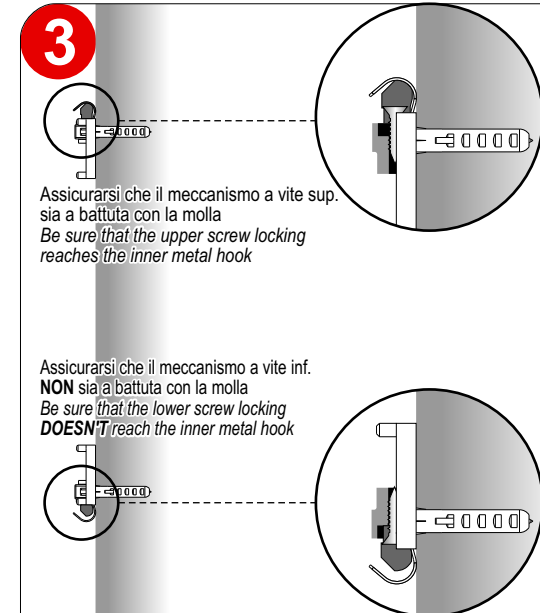

Supporto di fissaggio
Fixing support

fissaggio su stipite
for door frame fixing

3,9 x 22

fissaggio a muro
for wall fixing

4 x 40
6 mm

Distanziali per fissaggio pulsanti
Spacers for push button mounting

Beetle / Danielle
Brick