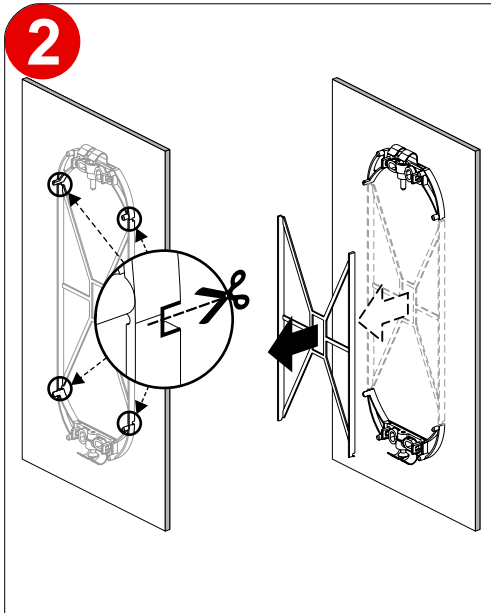

93010246\_P\_LOP-beetle-brick-danielle\_140717\_v1.0.cdr

Pulsantiera di piano  
Landing Operating Panels

**Beetle / Brick / Danielle** 70x220  
90x250

Manuale di Installazione / Installation manual V. 1.0

Kit di fissaggio  
Fixing kit

Supporto di fissaggio  
Fixing support

fissaggio su stipite  
for door frame fixing

3,9 x 22

fissaggio a muro  
for wall fixing

4 x 40  
6 mm

Distanziali per fissaggio pulsanti  
Spacers for push button mounting

Beetle / Danielle  
Brick

93010246\_P\_LOP-beetle-brick-danielle\_140717\_v1.0.cdr

Pulsantiera di piano  
Landing Operating Panels

**Beetle / Brick / Danielle** 70x220  
90x250

Manuale di Installazione / Installation manual V. 1.0