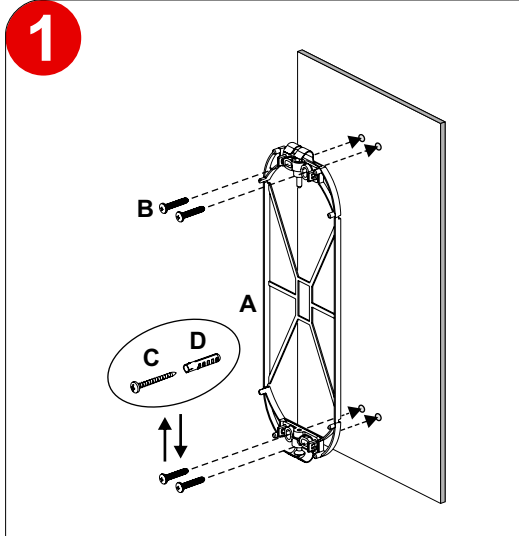

Kit di fissaggio  
Fixing kit

Supporto di fissaggio  
Fixing support

fissaggio su stipite  
for door frame fixing

3,9 x 22

fissaggio a muro  
for wall fixing

4 x 40  
6 mm

Distanziali per fissaggio pulsanti  
Spacers for push button mounting

Beetle / Danielle  
Brick

93010246\_P\_LOP-beetle-brick-danielle\_140717\_v1.0.cdr

Pulsantiera di piano  
Landing Operating Panels

**Beetle / Brick / Danielle** 70x220  
90x250

Manuale di Installazione / Installation manual V. 1.0