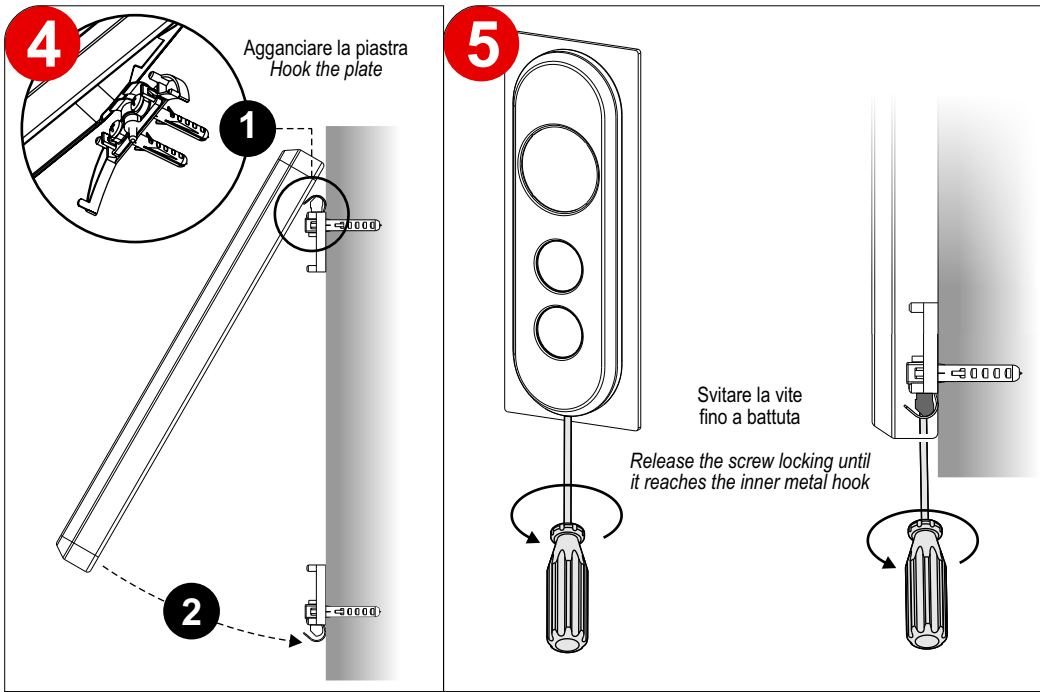

Smontaggio / Dismantling

DMG SpA
Via delle Monachelle, 84/C
00040 POMEZIA (ROMA) • ITALIA
Tel. +39 06930251 • Fax +39 0693025240
info@dmg.it • www.dmg.it

93010246

Smontaggio / Dismantling

DMG SpA
Via delle Monachelle, 84/C
00040 POMEZIA (ROMA) • ITALIA
Tel. +39 06930251 • Fax +39 0693025240
info@dmg.it • www.dmg.it

93010246