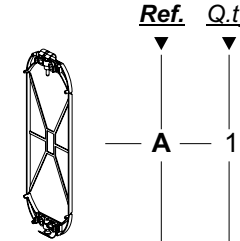

93010246_P_LOP-beetle-brick-danielle_140717_v1.0.cdr

Pulsantiera di piano
Landing Operating Panels

Beetle / Brick / Danielle 70x220
90x250

Manuale di Installazione / Installation manual V. 1.0

Kit di fissaggio
Fixing kit